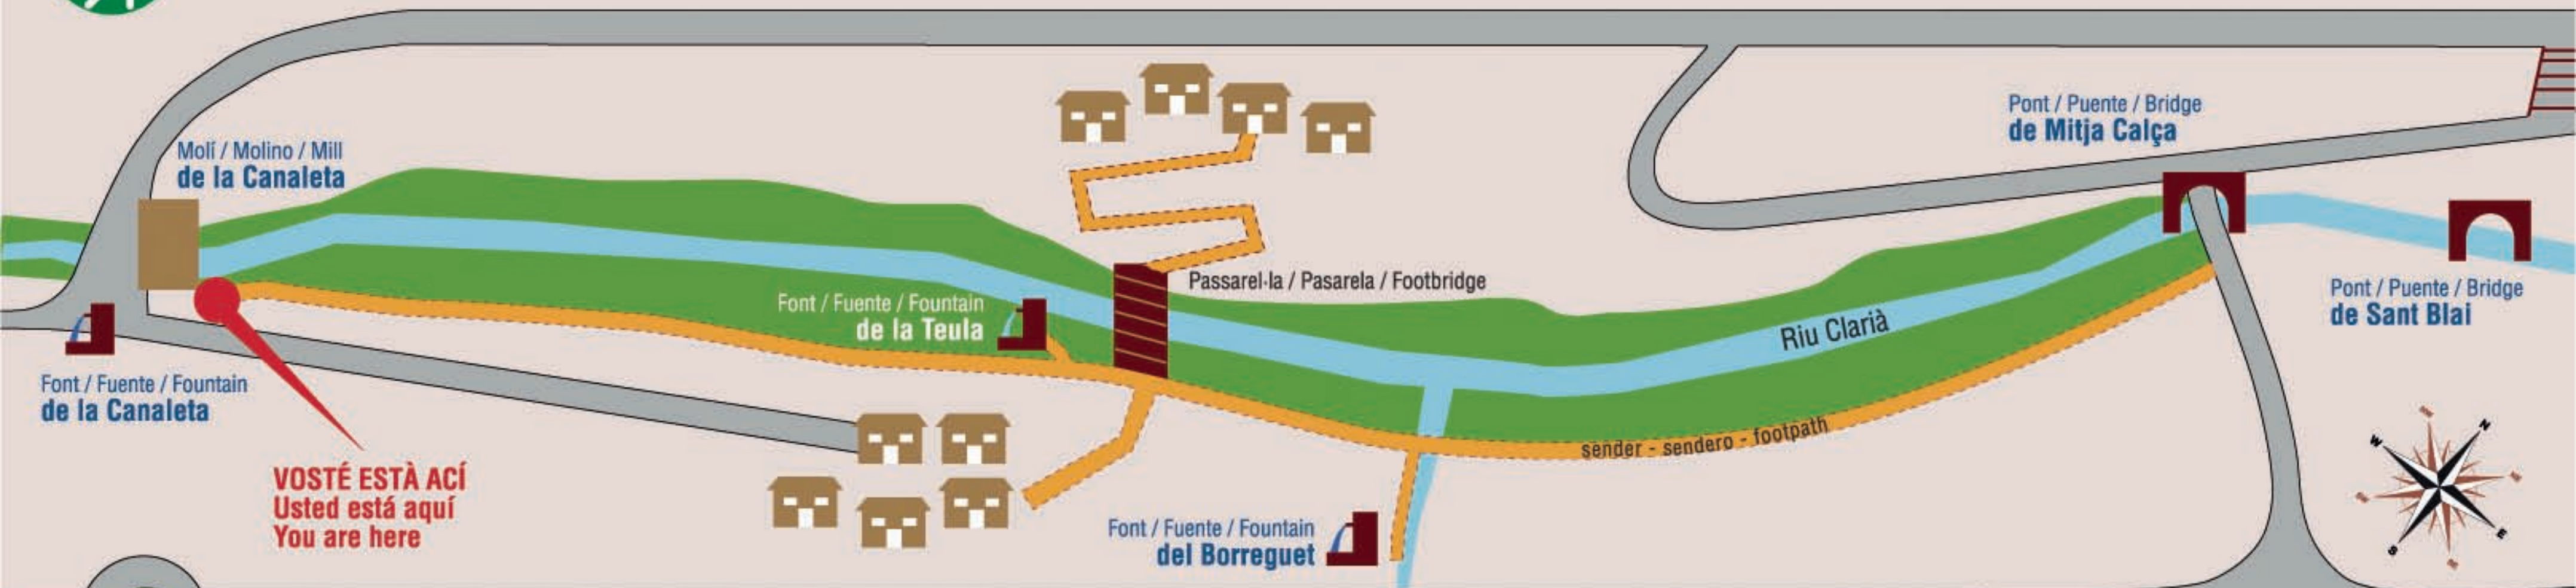

# Sender urbà per la ribera del riu Clarià - Distància: 700 m - Durada aproximada: 15 min

Banyeres-Alacant-Madrid ----- CV-80 ----- Ontinyent-València